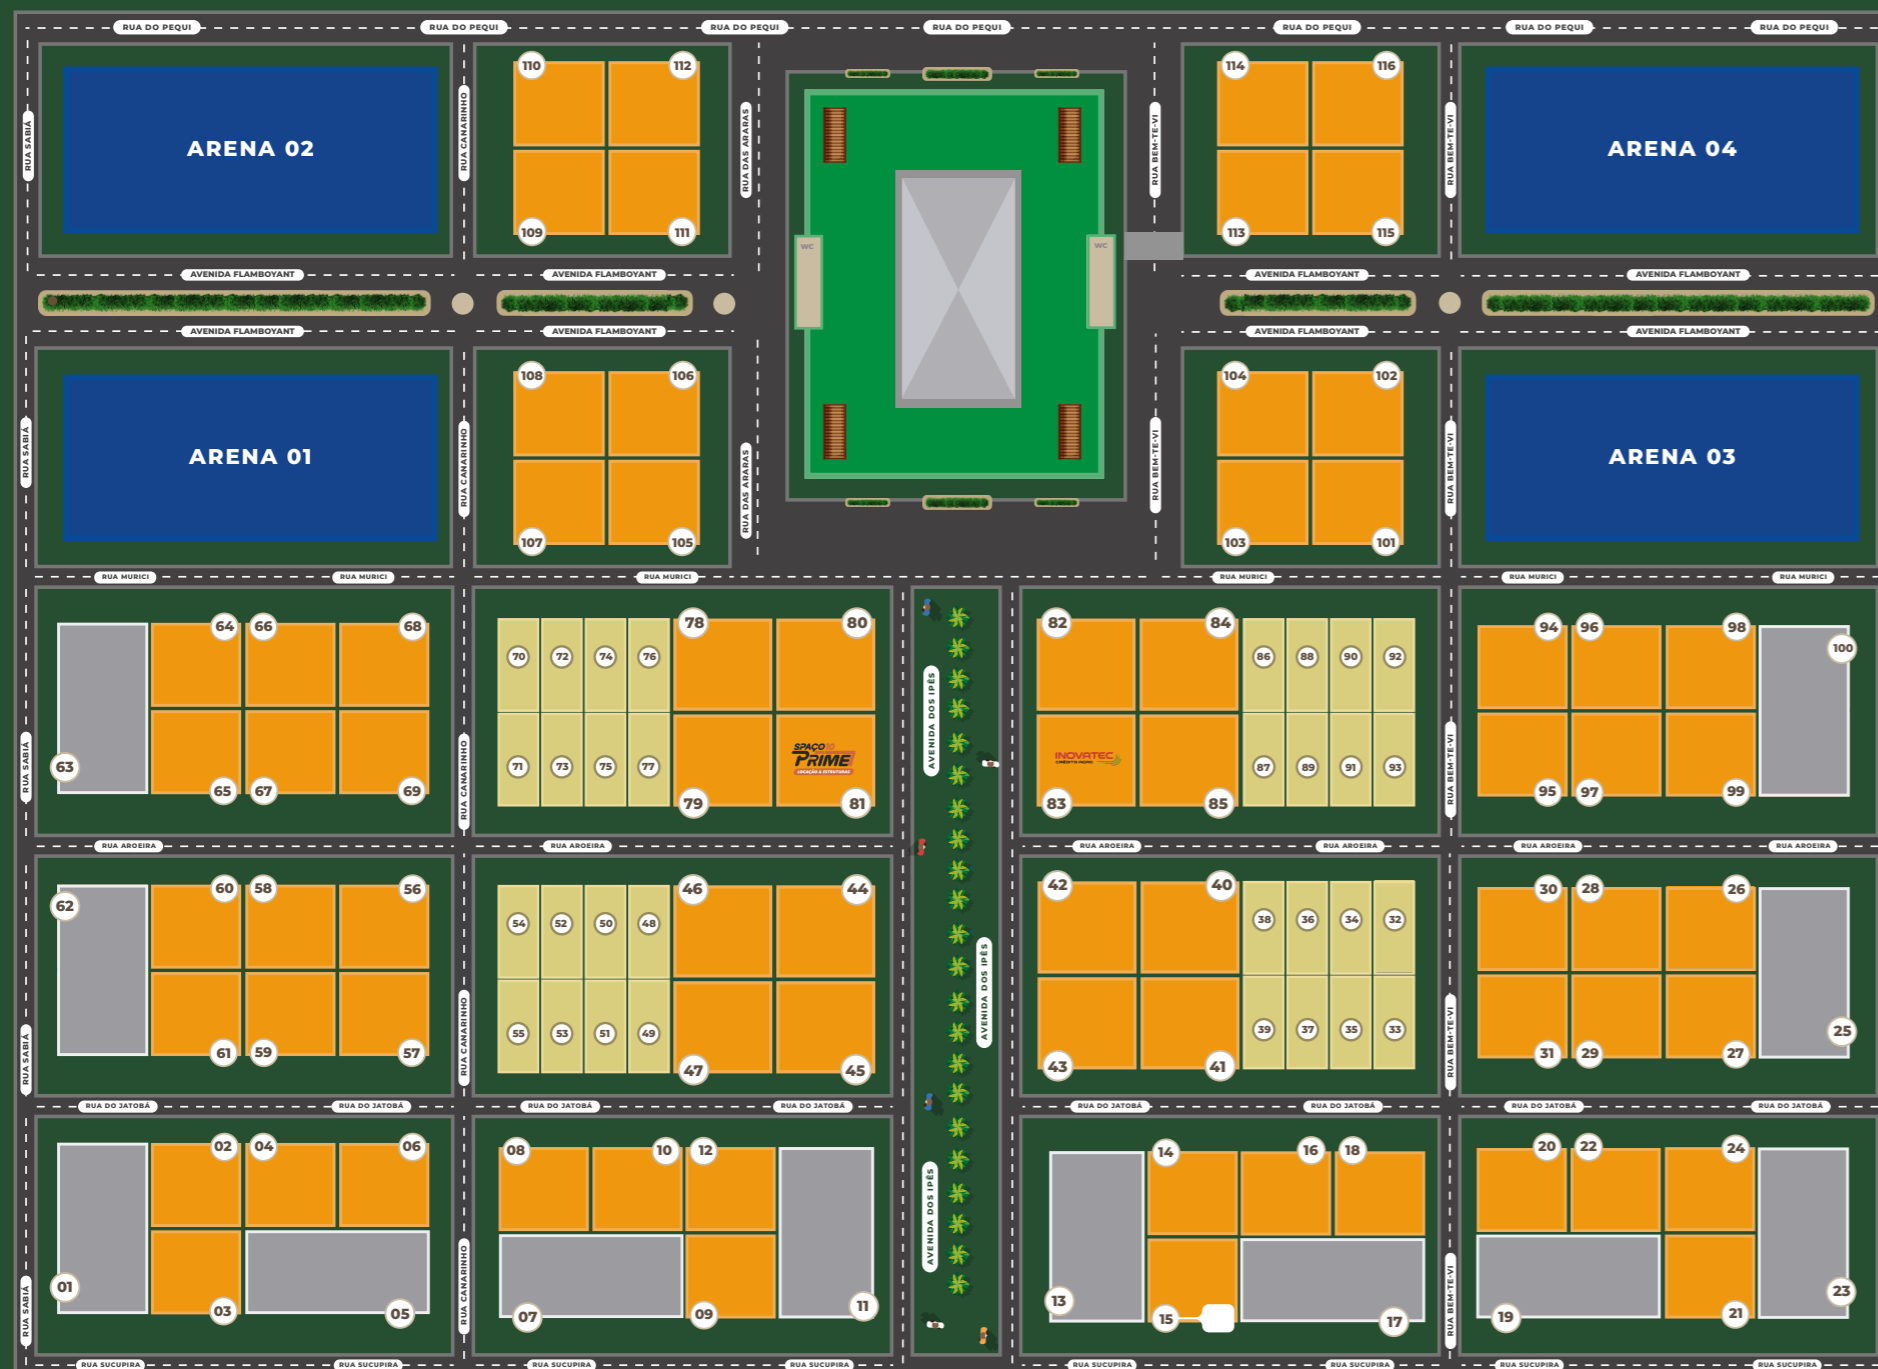

TECH FARM SHOW 2025

03 a 05 de Abril
& BR 153 | Gurupi - TO

LEGENDA

- 32**  ESPAÇO 7,5m x 15m
- 48**  ESPAÇO 15m x 15m
- 12**  ESPAÇO 15m x 30m
- 60**  ARENA 30m x 60m
-  ÁRENA VERDE

ESTACIONAMENTO

ENTRADA

ESTACIONAMENTO

BR 153

BR 153

BR 153

Poliana Cirqueira

(63) 99964-7006 